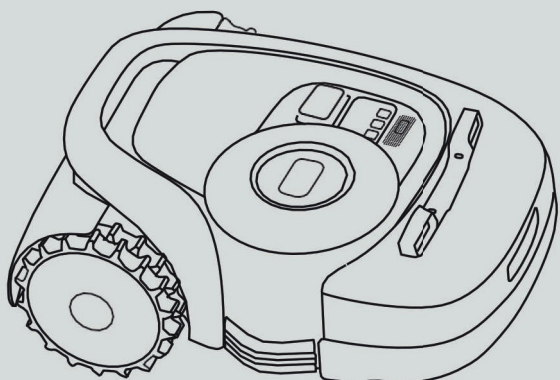

Entscheiden Sie sich für ein
Leben ohne Grenzen

SEGWAY®

Finden Sie heraus ob Navimow die ideale Wahl für Ihren Rasen ist.

Virtuelle Begrenzung

Es werden keine Begrenzungsdrähte benötigt, die Einrichtung ist ein Kinderspiel.

Systematisches Mähmuster

Verbessert die Schnitteffizienz wesentlich.

Off-road-Fahren

Off-road Reifen, eingebauter Radmotor, 45% Steigfähigkeit bei Hanglage.

Elektrisches Mähdeck

30-60 mm einstellbare Schnitthöhe mit 7 verfügbaren Positionen.